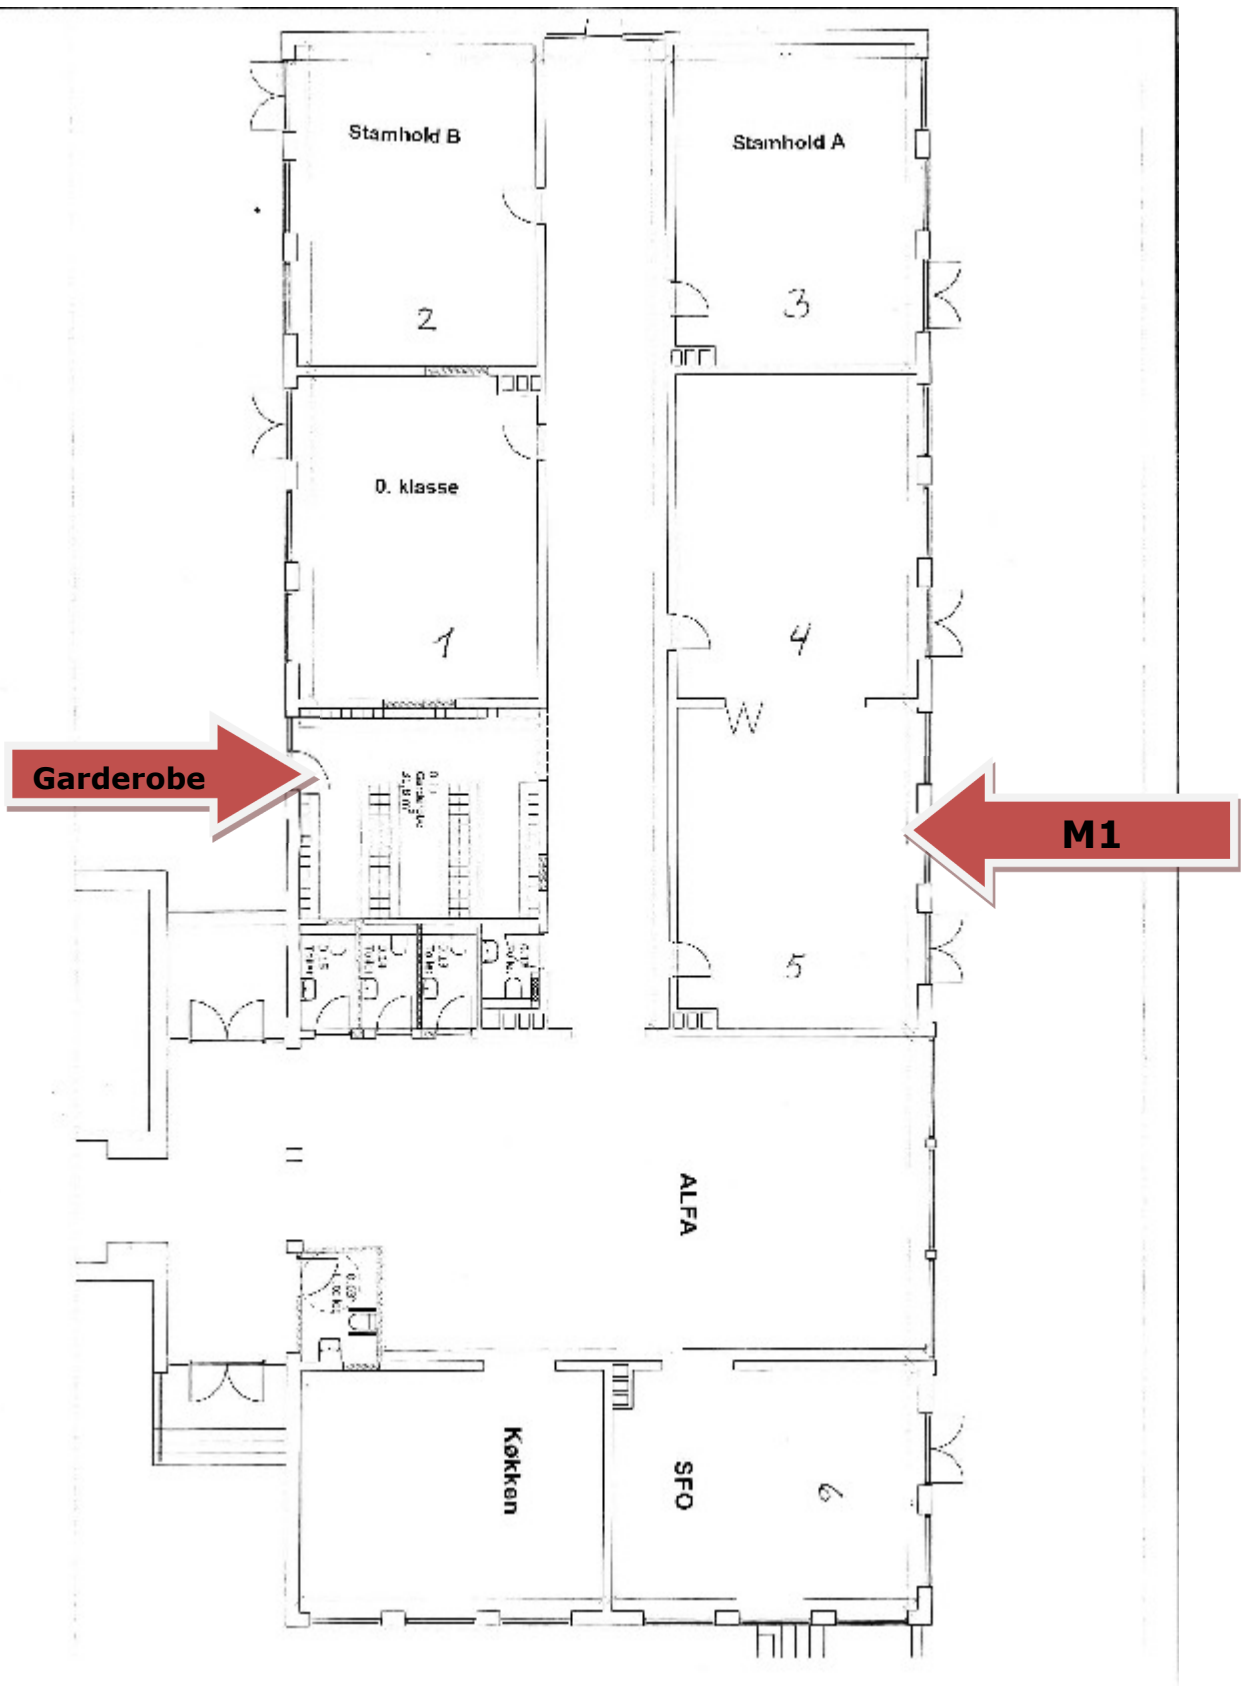

Skoleskema for M2

	Mandag	Tirsdag	Onsdag	Torsdag	Fredag
8.30-9.00					
9.00-9.30					
9.50-10.35					
10.35-11.20					
11.50-12.35					
12.45-13.30					
13.30-14.15					

Skolens plantegning

Ferieplan for skoleåret 2016/2017